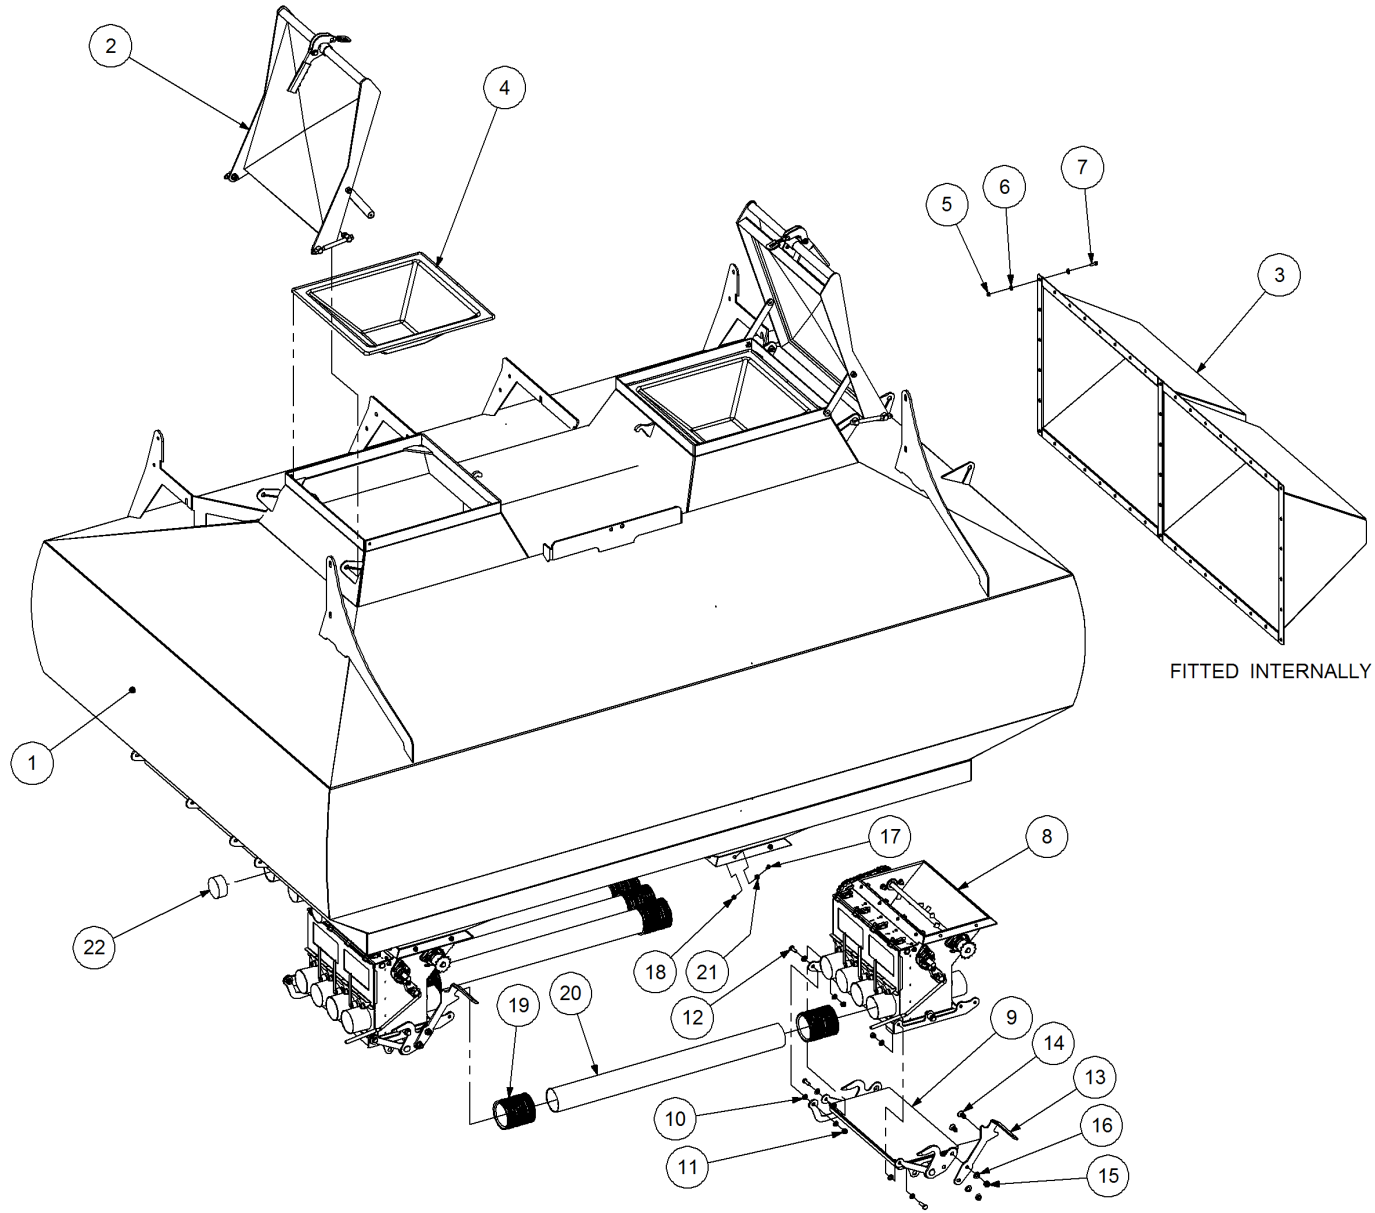

P/N 200452250

Bin Sub Assembly - 4500 2 Bin

Key	Part Number	Description	Qty
1	200452001	Bin - 4500 2 Bin	1
2	203150000	Lid Assy - Medium	2
3	207452001	Bin Divider	2
4	203155001	Wire Basket	2
5	030130061	Nut 1/4" UNC Nyloc	46
6	035106161	Flat Washer 1/4" ID	92
7	000060195	Bolt Hex Hd 1/4" UNC x 3/4"	46
8	208400001	Metering Unit Assy - 4 Way (less Bottom Door)	2
9	208400023	Bottom Door & Shaft - 4 Way	2
10	085108000	Flat Washer 8 ID	18
11	080120800	Nut M8 Nyloc	6
12	050080258	Bolt Hex Hd M8 x 25	6
13	208400065	Metering Unit Bottom Door Handle	2
14	062110025	Cap Screw Csk Hd M10 x 25	4
15	080121000	Nut M10 Nyloc	4
16	085110000	Flat Washer 10 ID	4
17	010106012	Cap Screw 1/4" UNC x 1/2"	24
18	030110061	Nut 1/4" UNC	16
19	208000090	Joiner Hose	8
20	208000825	Metering Unit Flow Thru Tube	4
21	035106151	Flat Washer 1/4" ID	24
22	197000635	Blank Off Cap 2 1/2"	4

Key	Part Number	Description	Qty