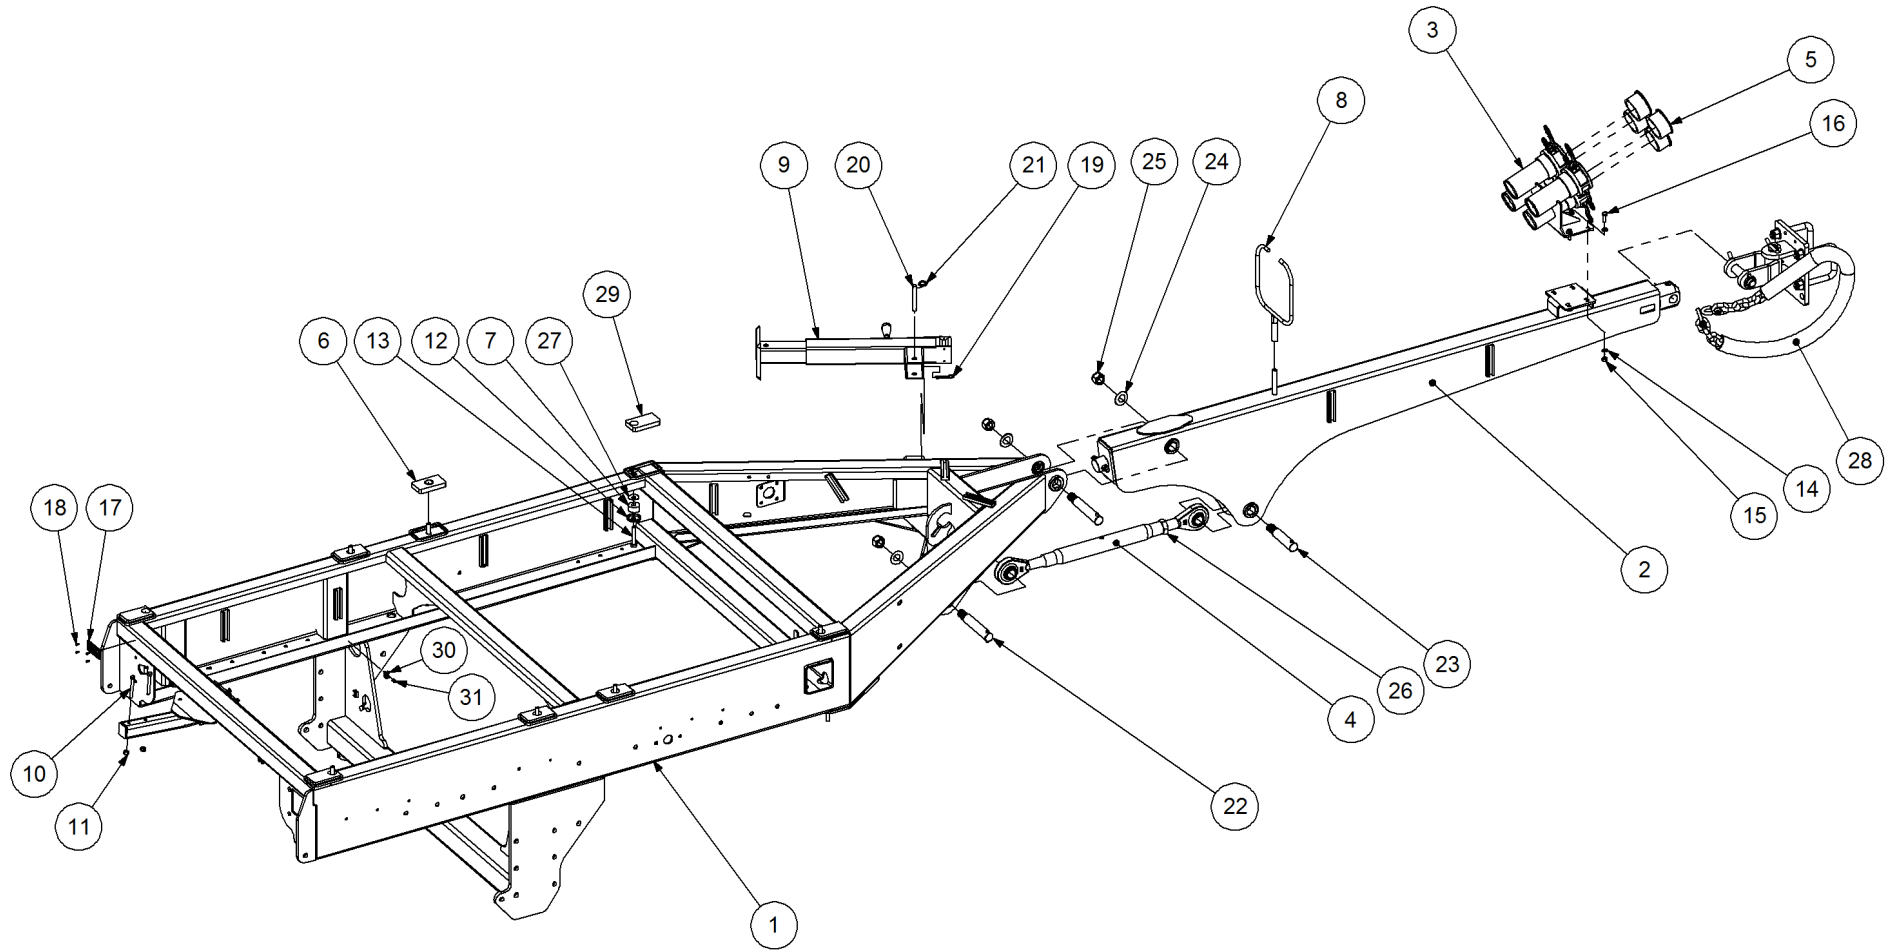

<b>Key</b>	<b>Part Number</b>	<b>Description</b>	<b>Qty</b>
------------	--------------------	--------------------	------------

**P/N 217452041**

**Chassis Kit - TR 2 Bin**

Key	Part Number	Description	Qty
1	217302201	Chassis - TR 2 Bin	1
2	233445020	Swivel Hitch - Pull Assy	1
3	214302028	Breakaway & Coupling Assy	1
4	217302033	Turnbuckle	1
5	108000075	Plug - 3" Female	4
6	219001001	Bin Pad - Centre Hole	4
7	197401320	Bin Rubber - 13 ID x 40 OD x 20	8
8	235600001	Hose Holder 4 Way	1
9	235460001	Jack	1
10	000100755	Bolt Hex Hd 3/8" UNC x 3"	2
11	030130101	Nut 3/8" UNC Nyloc	2
12	219000001	Cupped Washer	8
13	000130705	Bolt Hex Hd 1/2" UNC x 2-3/4"	8
14	085110000	Flat Washer 10 ID	8
15	080121000	Nut M10 Nyloc	4
16	050100308	Bolt Hex Hd M10 x 30	4
17	196008038	Serial Number Plate	1
18	059610000	Drive Screw 6g x 3/8"	4
19	096030000	R Pin - 10 or 12 Dia Pin	1
20	235460003	Jack Top Pin - 1/2" x 3 1/2"	1
21	145130486	Key Ring - 25 Dia	1
22	233445035	Pin - 1 1/4"	2
23	233445037	Pin - 1 1/4"	1
24	035125501	Flat Washer 1" ID	3
25	030130251	Nut 1" UNC Nyloc	3
26	031120352	Nut 1-3/8" BSW Lock - LH	1
27	035101238	Flat Washer 1/2" ID	8
28	233260100	Universal Hitch Assy w/- U Bolts	1
29	219001002	Bin Pad - End Hole	4
30	115001512	Cable Clamp	5
31	094105000	Pop Rivet 3/16" Steel	5