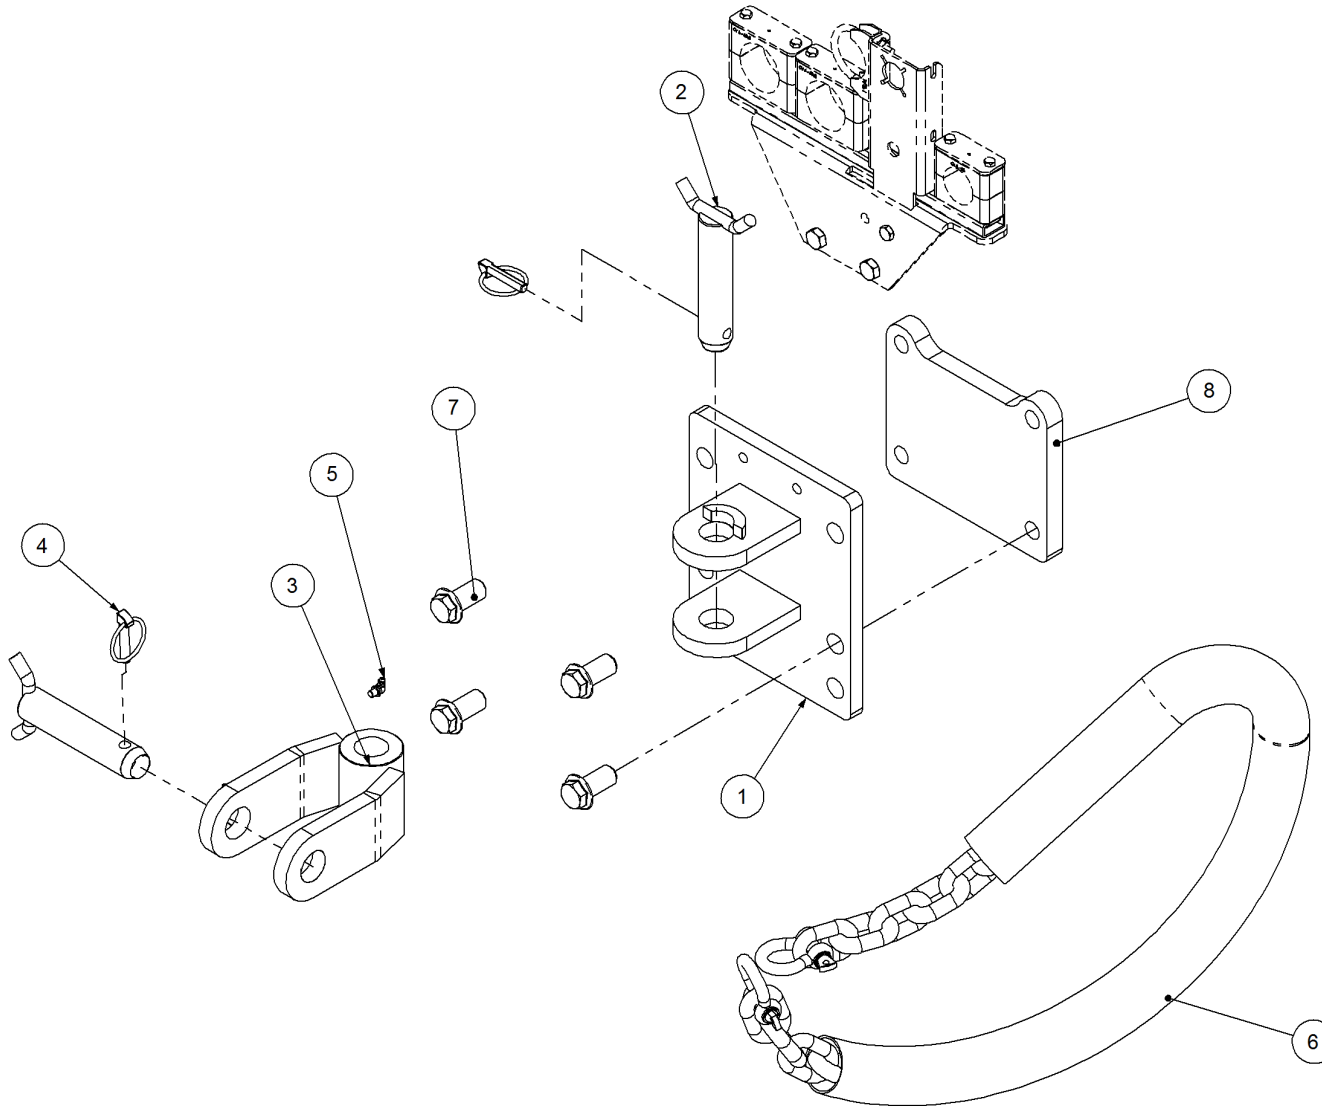

# P/N 233260100 Universal Hitch Assy w/- U Bolts

**P/N 233260100 Universal Hitch Assy w/- U Bolts**

<b>Key</b>	<b>Part Number</b>	<b>Description</b>	<b>Qty</b>
1	233260141	Universal Pull	1
2	085120000	Flat Washer 20 ID	4
3	080122000	Nut M20 Nyloc	4
4	233260117	Hitch Pin	2
5	233330165	Clevis	1
6	095110036	Lynch Pin 3/8"	2
7	230603025	Safety Chain Assy	1
8	073100100	U Bolt M20 suits 100 x 100 RHS	2
9	111206900	Grease Nipple 1/4" UNF - 90°	1

<b>Key</b>	<b>Part Number</b>	<b>Description</b>	<b>Qty</b>
------------	--------------------	--------------------	------------

**P/N 233260145 Universal Hitch Assy w/- Adaptor Plate**

<b>Key</b>	<b>Part Number</b>	<b>Description</b>	<b>Qty</b>
1	233260141	Universal Pull	1
2	233260117	Hitch Pin	2
3	233330165	Clevis	1
4	095110036	Lynch Pin 3/8"	2
5	111206750	Grease Nipple 1/4" UNF - 75°	1
6	230603025	Safety Chain Assy	1
7	054200409	Bolt Hex Hd M20 x 40 Durlok	4
8	233260113	Adaptor Plate	1