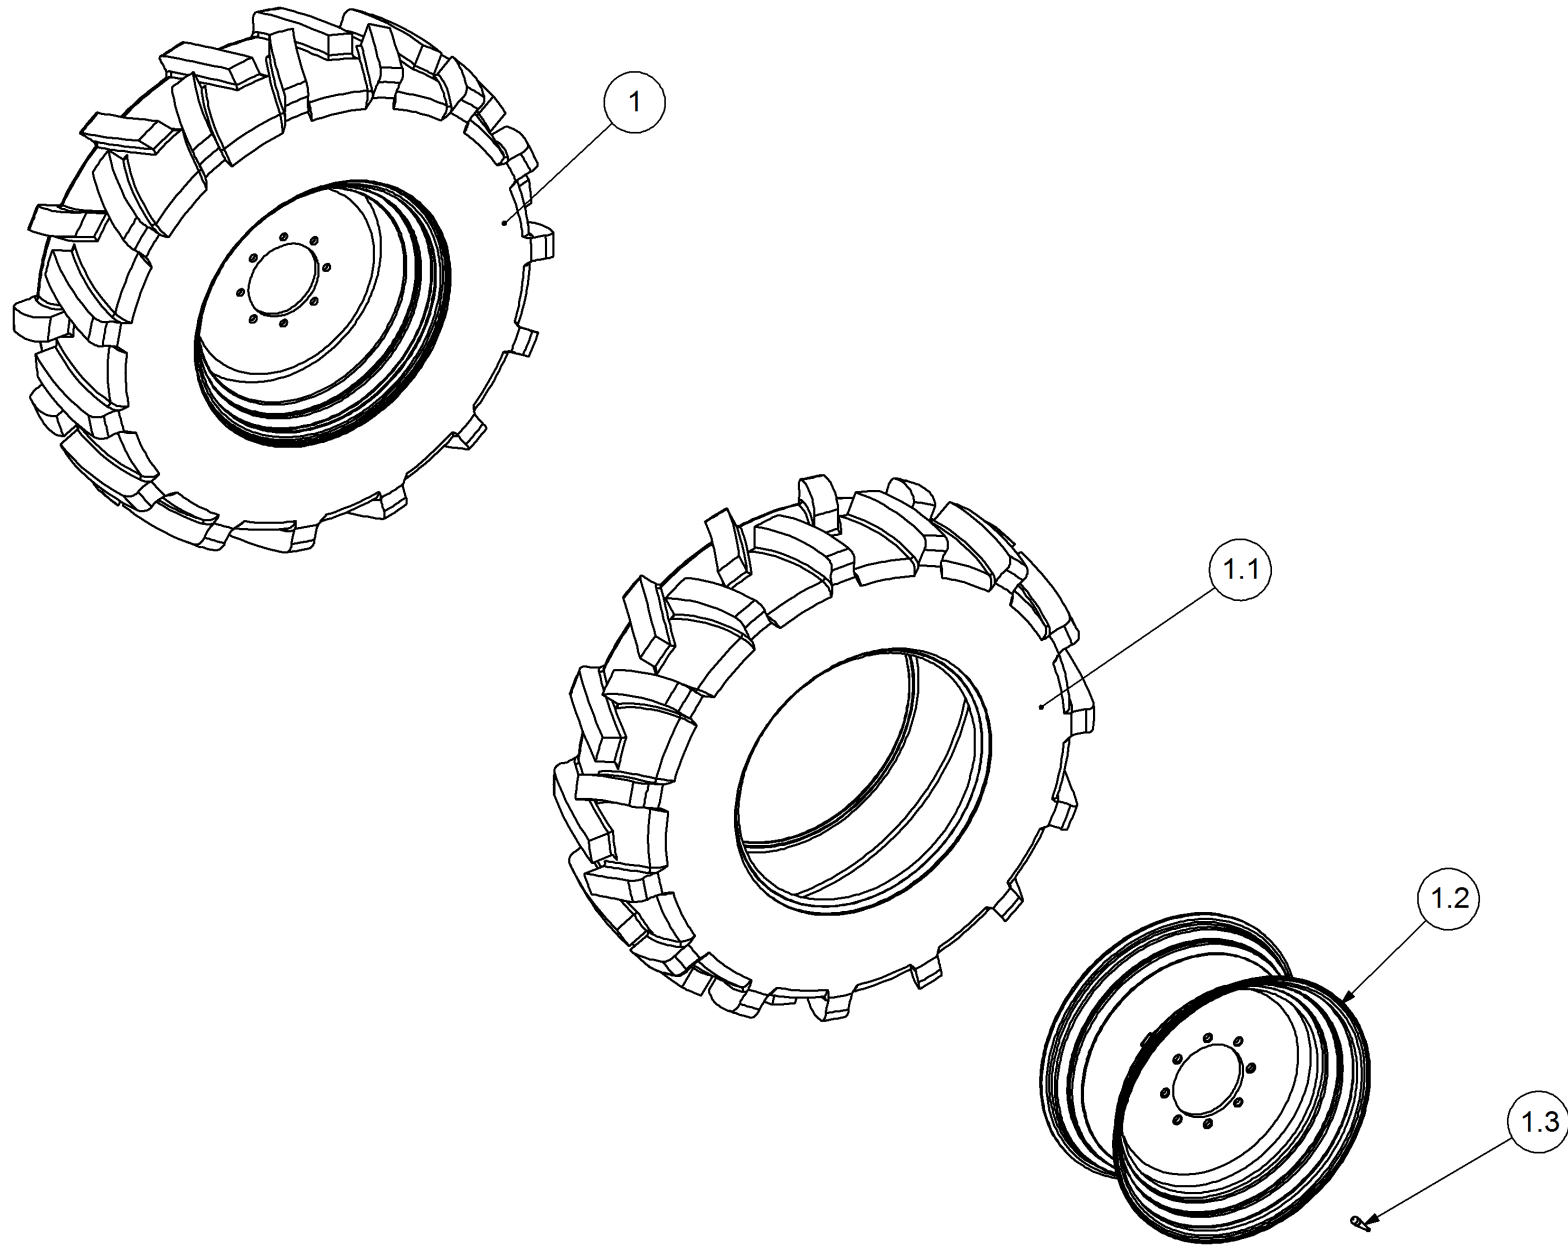

P/N 248000003 Wheel Kit - 18.4 x 30 Tyre - 8 stud

Key	Part Number	Description	Qty
1	298183008	Wheel Assy 18.4 x 30 8 Stud	2
1.1	142183008	Tyre Gripster 18.4 x 30	1
1.2	140153008	Rim DW15 x 30 8 stud	1
1.3	142000218	Valve Stem	1

Key	Part Number	Description	Qty