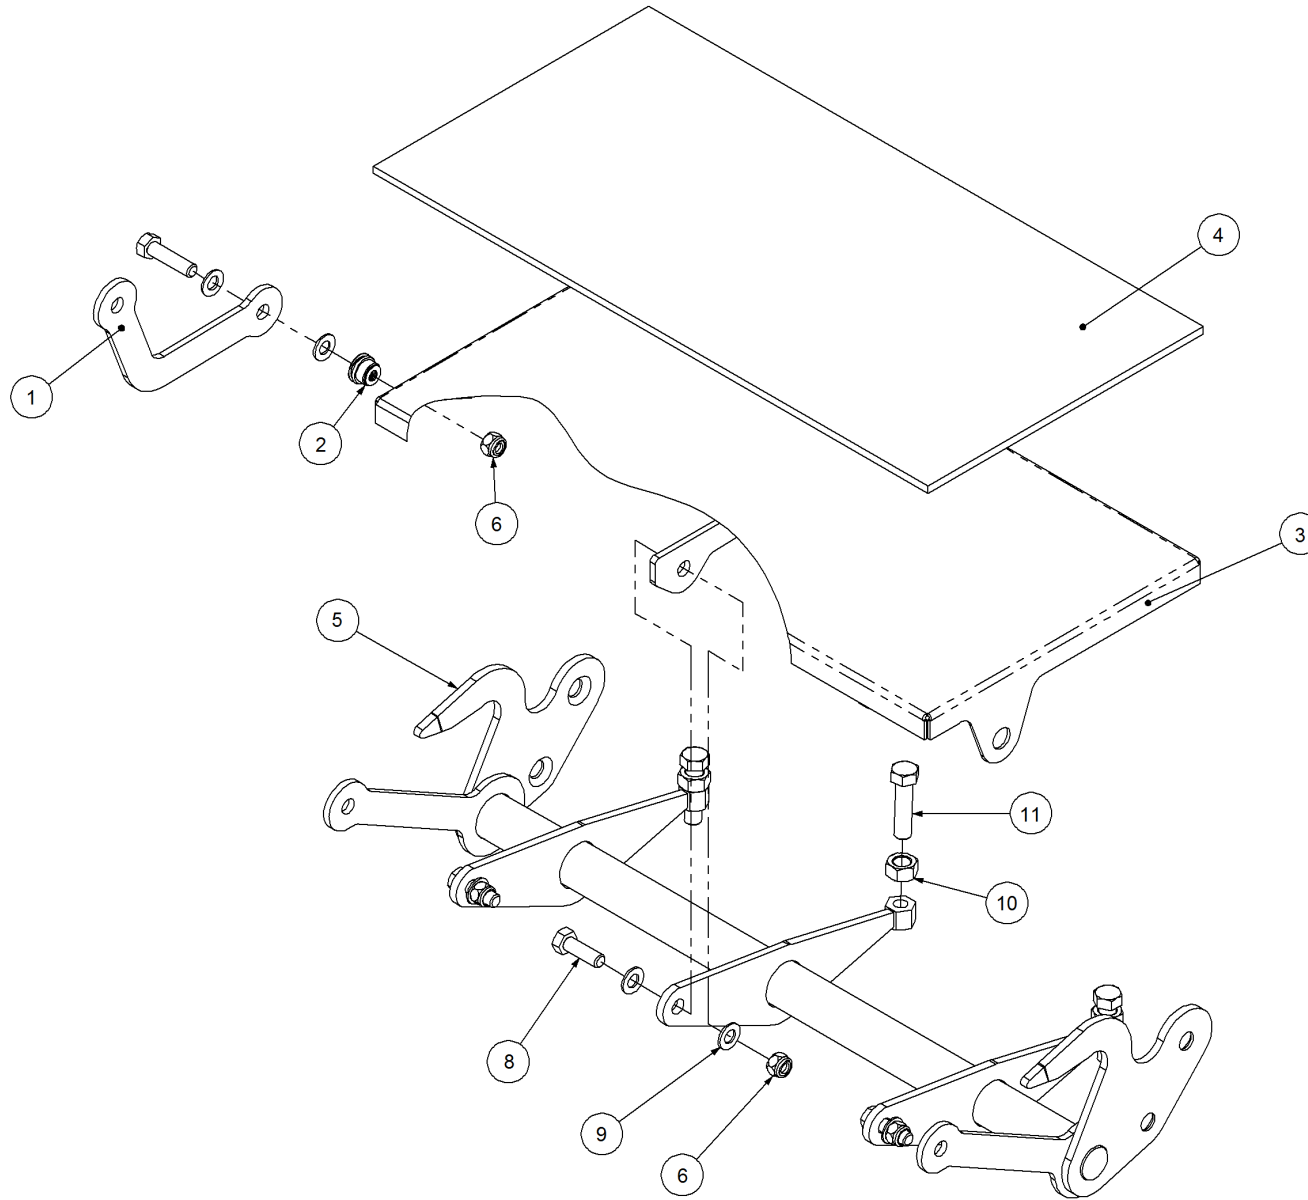

P/N 208400023 Bottom Door & Shaft - 4 Way

P/N 208400023

Bottom Door & Shaft - 4 Way

Key	Part Number	Description	Qty
1	208400074	Hinge Arm - Bent	1
2	030170081	Nut 5/16" UNC Huck	1
3	208400012	Bottom Door - 4 Way	1
4	197432110	Bottom Door Rubber	1
5	208400025	Bottom Door Hinge Shaft - 4 Way	1
6	030130081	Nut 5/16" UNC Nyloc	4
7	000080325	Bolt Hex Hd 5/16" UNC x 1-1/4"	1
8	000080255	Bolt Hex Hd 5/16" UNC x 1"	3
9	035108161	Flat Washer 5/16" ID	8
10	030110101	Nut 3/8" UNC	3
11	000100385	Bolt Hex Hd 3/8" UNC x 1-1/2"	3

Key	Part Number	Description	Qty