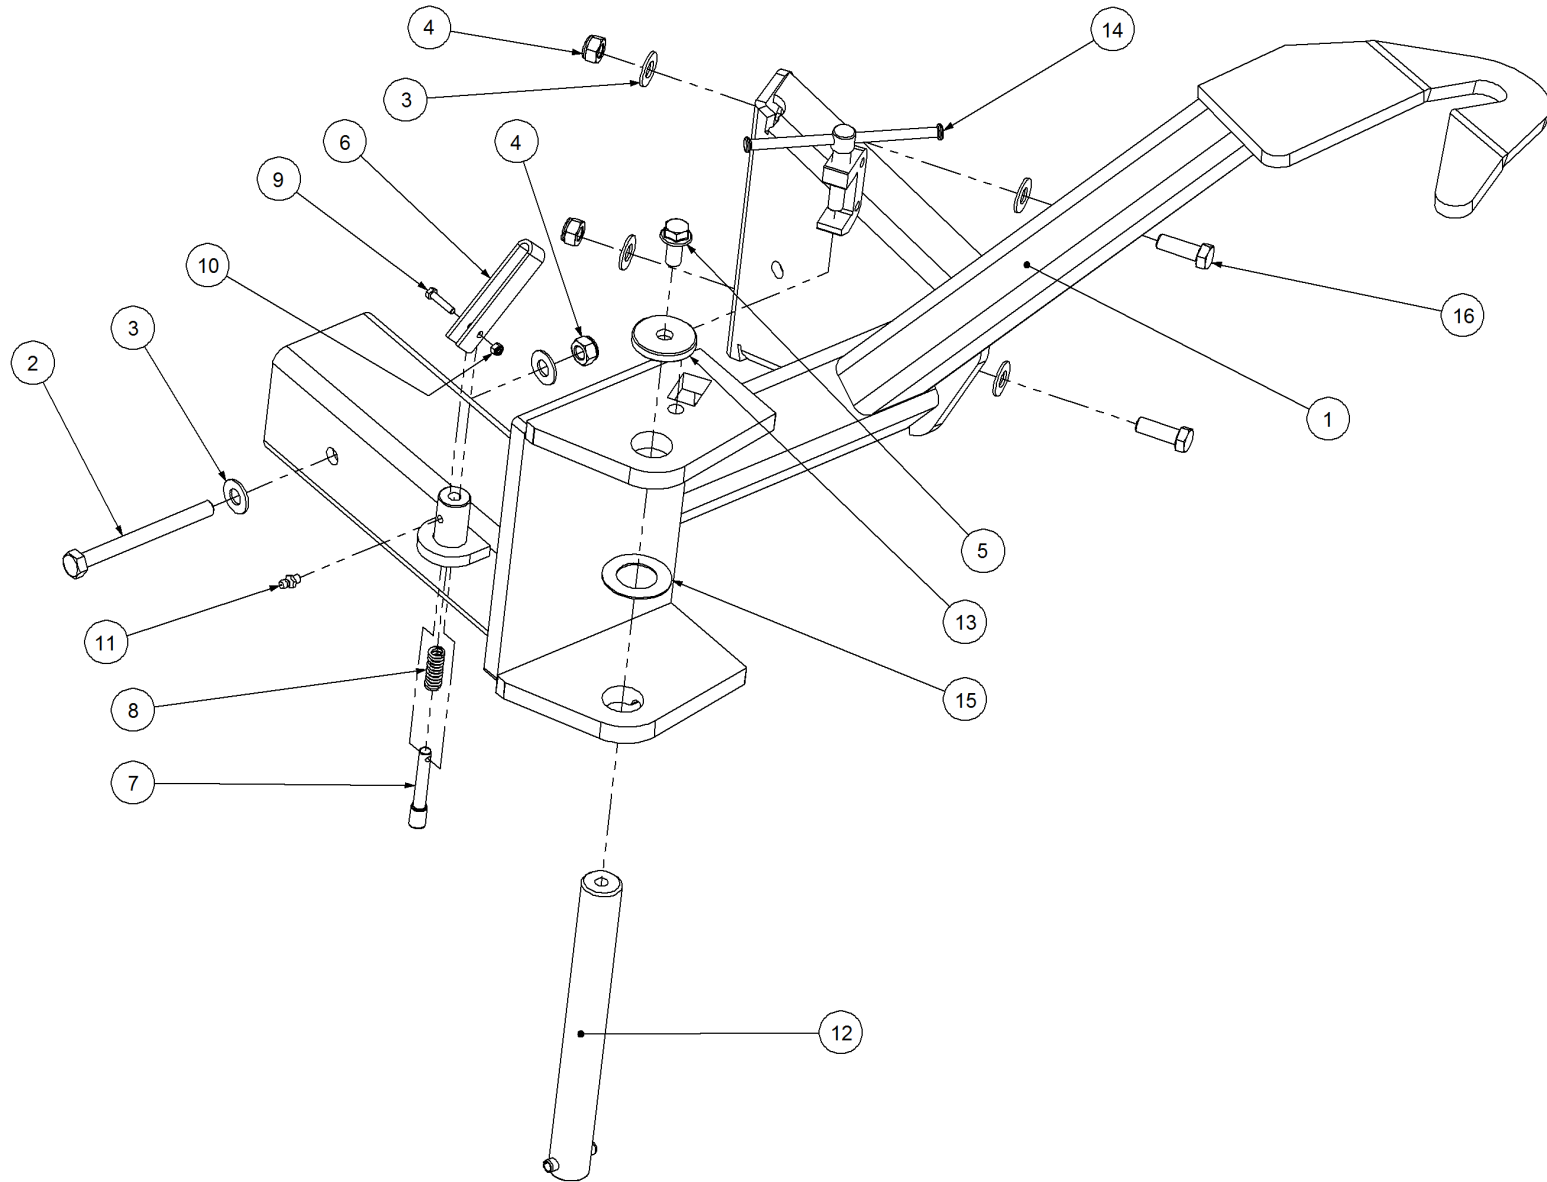

P/N 261452017 Front Mount Arm - RH

P/N 261452017 Front Mount Arm - RH

Key	Part Number	Description	Qty
1	261452018	Front Mount - RH	1
2	050121308	Bolt Hex Hd M12 x 130	1
3	085112000	Flat Washer 12 ID	6
4	080121200	Nut M12 Nyloc	3
5	054120259	Bolt Hex Hd M12 x 25 Durlok	1
6	279000022	Lock Pin Handle	1
7	279000015	Retaining Pin	1
8	124181357	Spring	1
9	050050258	Bolt Hex Hd M5 x 25	1
10	080120500	Nut M5 Nyloc	1
11	111206000	Grease Nipple 1/4" UNF	1
12	260902055	D Lock Pin	1
13	235600118	Pin Retainer	1
14	260902049	Clamp - Auger	1
15	137000031	Washer 1-1/4" Thrust	1
16	050120358	Bolt Hex Hd M12 x 35	2

Key	Part Number	Description	Qty