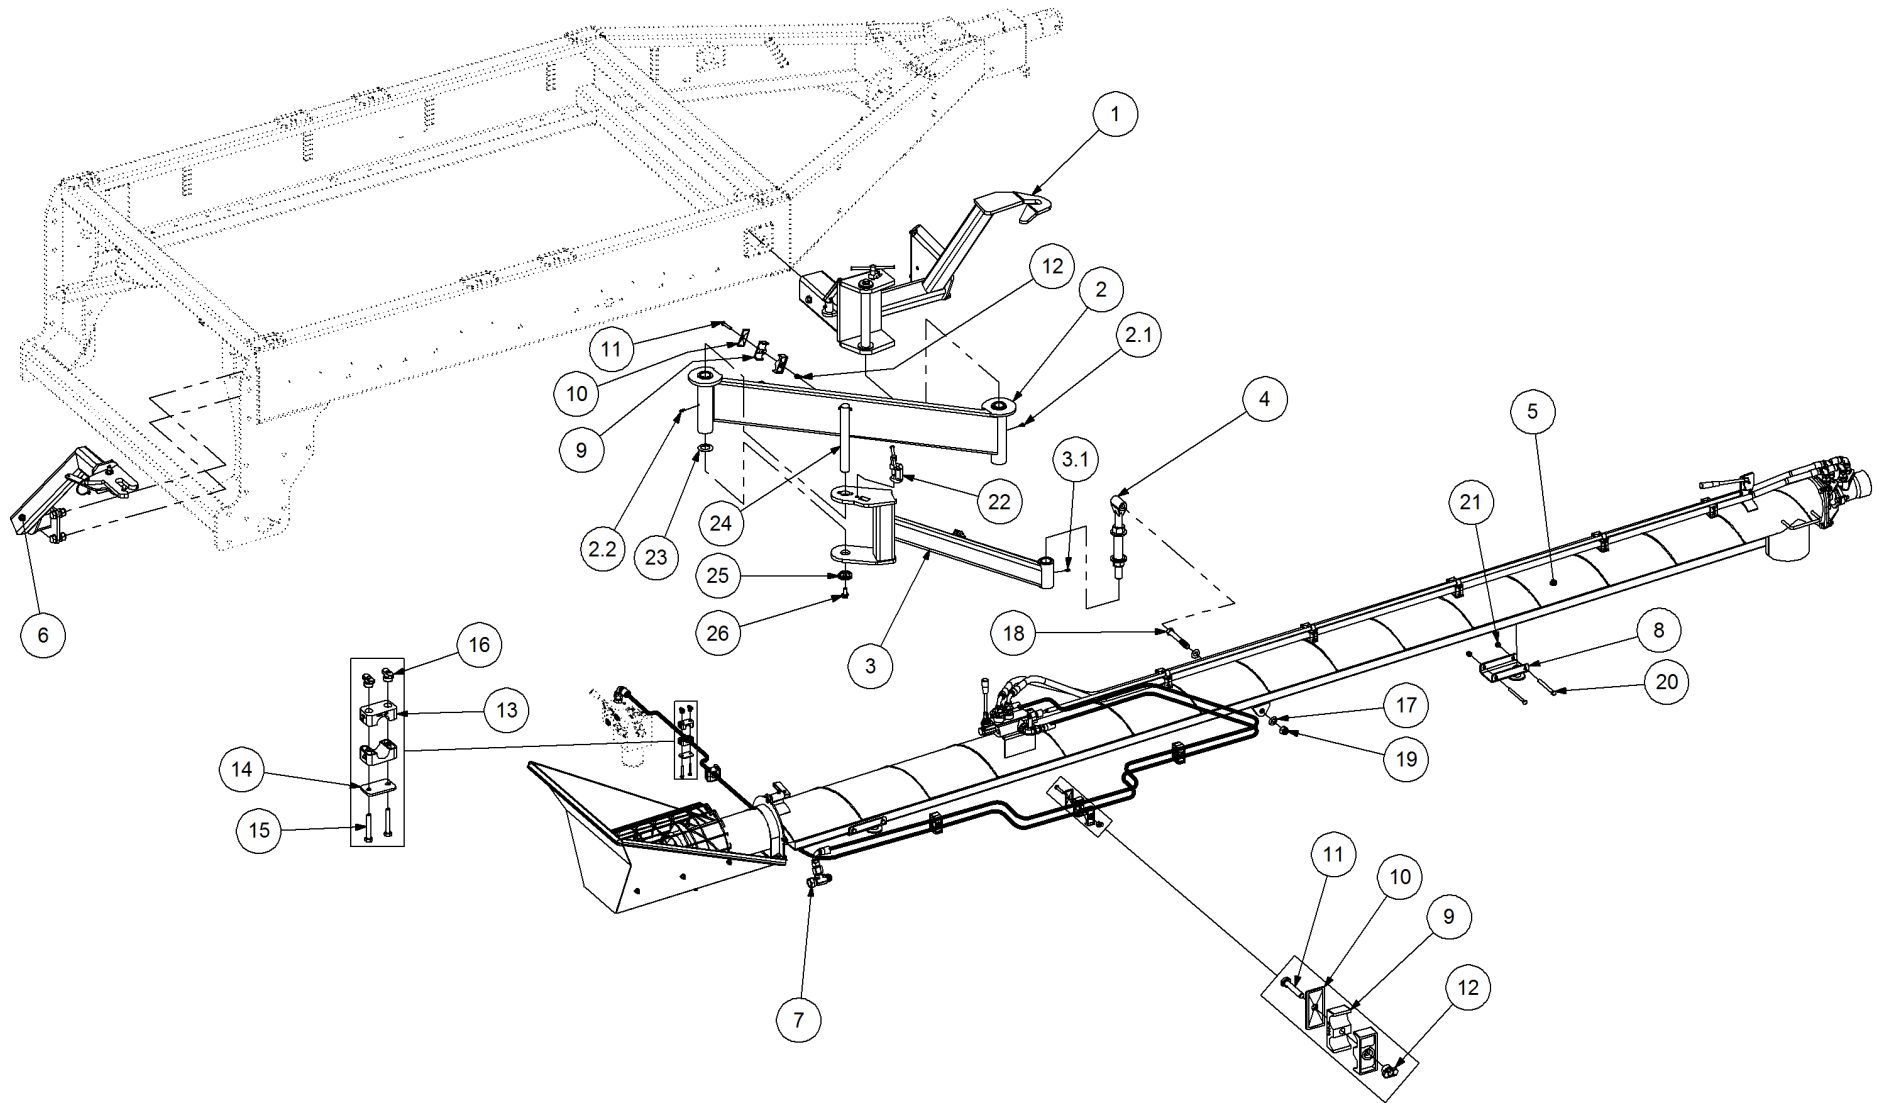

<b>Key</b>	<b>Part Number</b>	<b>Description</b>	<b>Qty</b>
------------	--------------------	--------------------	------------

**P/N 264452000 Auger Kit 6" - RH**

Key	Part Number	Description	Qty
1	261452017	Front Mount Arm - RH	1
2	261452034	Main Pivot Arm	1
2.1	111206900	Grease Nipple 1/4" UNF - 90°	1
2.2	111206000	Grease Nipple 1/4" UNF	1
3	261452035	Upper Pivot Arm	1
3.1	111206000	Grease Nipple 1/4" UNF	1
4	261452037	Adjustable Pivot Assy	1
5	261300006	Auger Barrel Assy 6"	6
6	261304100	Rear Mount Arm - RH	1
7	150000096	Hydraulic Hose & Fittings Kit	1
8	261451001	Auger Top Pivot	2
9	156243220	Clamp Pipe Double 22 Dia	7
10	156263000	Clamp Top Plate	7
11	050080458	Bolt Hex Hd M8 x 45	7
12	156180008	Stauff Rail Nut M8	7
13	156143220	Clamp Pipe Single 22 Dia	3
14	156163000	Clamp Top Plate	3
15	050060408	Bolt Hex Hd M6 x 40	6
16	156180006	Stauff Rail Nut M6	6
17	085116000	Flat Washer 16 ID	2
18	050161208	Bolt Hex Hd M16 x 120	1
19	080121600	Nut M16 Nyloc	1
20	000101005	Bolt Hex Hd 3/8" UNC x 4"	4
21	030130101	Nut 3/8" UNC Nyloc	4
22	260902049	Clamp - Auger	1
23	137000031	Washer 1-1/4" Thrust	1
24	260602270	Centre Pivot Pin	1
25	235600118	Pin Retainer	1
26	054120259	Bolt Hex Hd M12 x 25 Durlok	1