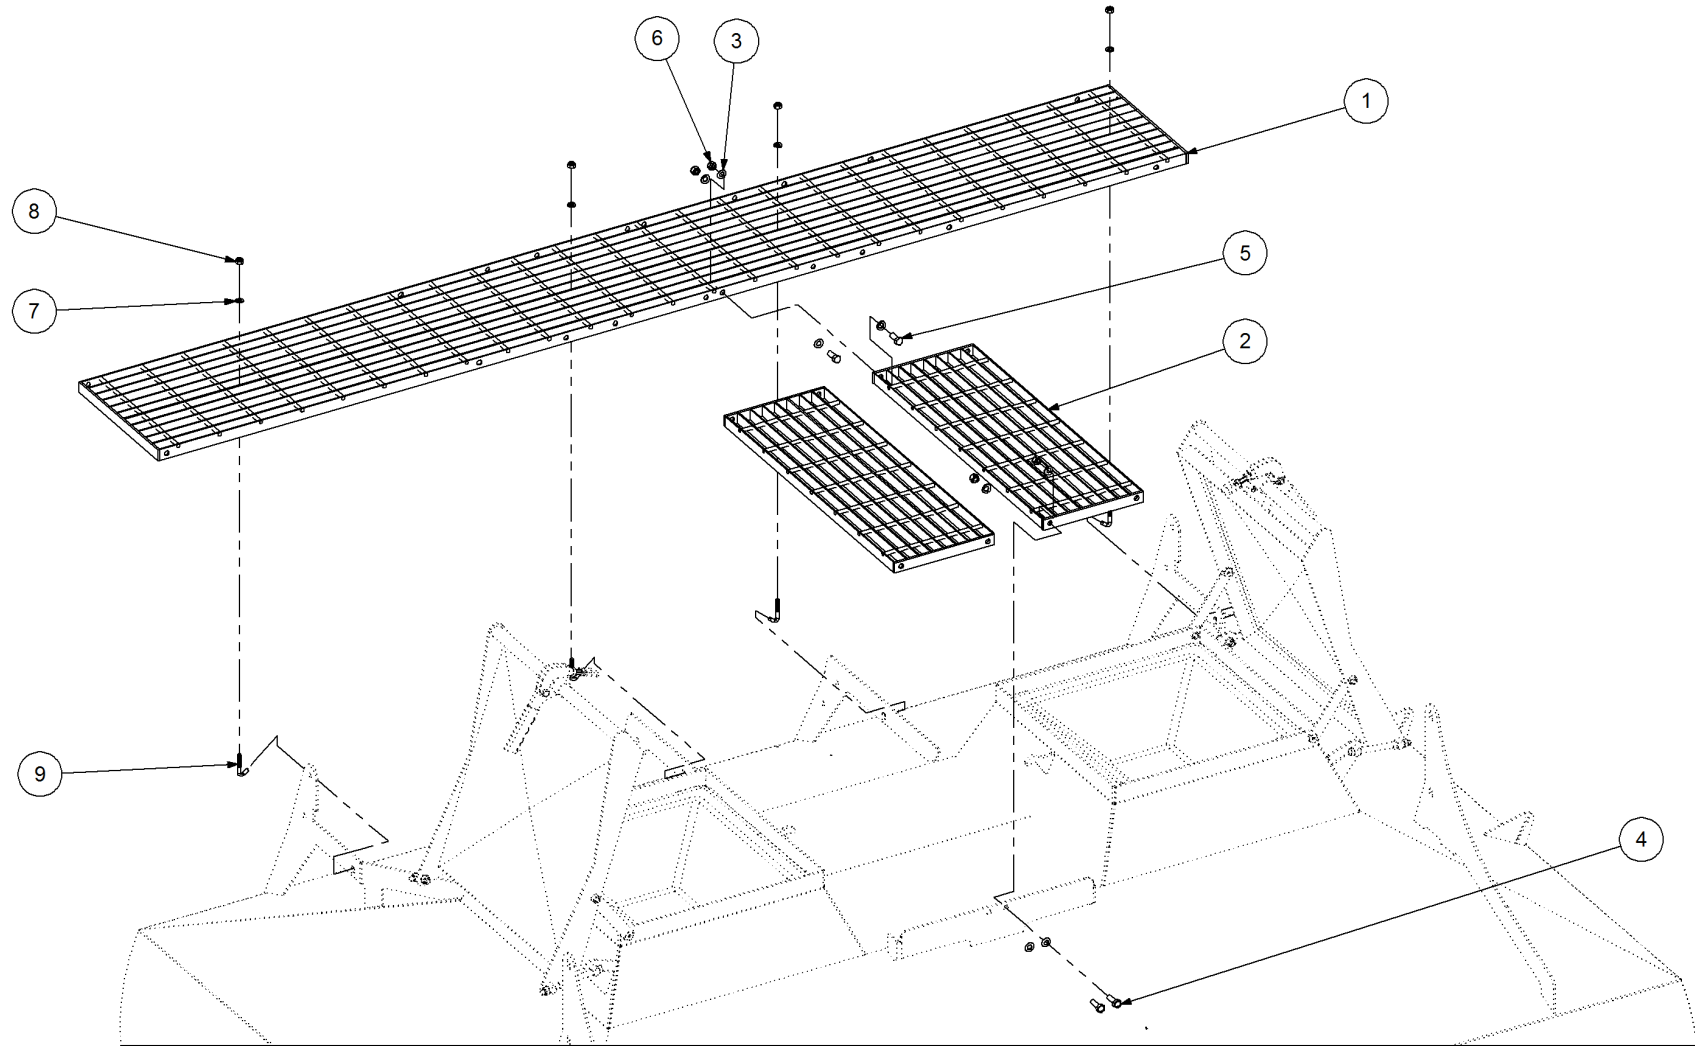

P/N 200452215 Walkway Kit - 4500 2 Bin

Key	Part Number	Description	Qty
1	193333250	Walkway Panel	1
2	193243071	Walkway Panel	2
3	085110000	Flat Washer 10 ID	8
4	050100308	Bolt Hex Hd M10 x 30	2
5	050100258	Bolt Hex Hd M10 x 25	2
6	080121000	Nut M10 Nyloc	4
7	085108000	Flat Washer 8 ID	4
8	080120800	Nut M8 Nyloc	4
9	057080000	J Bolt M8	4

Key	Part Number	Description	Qty