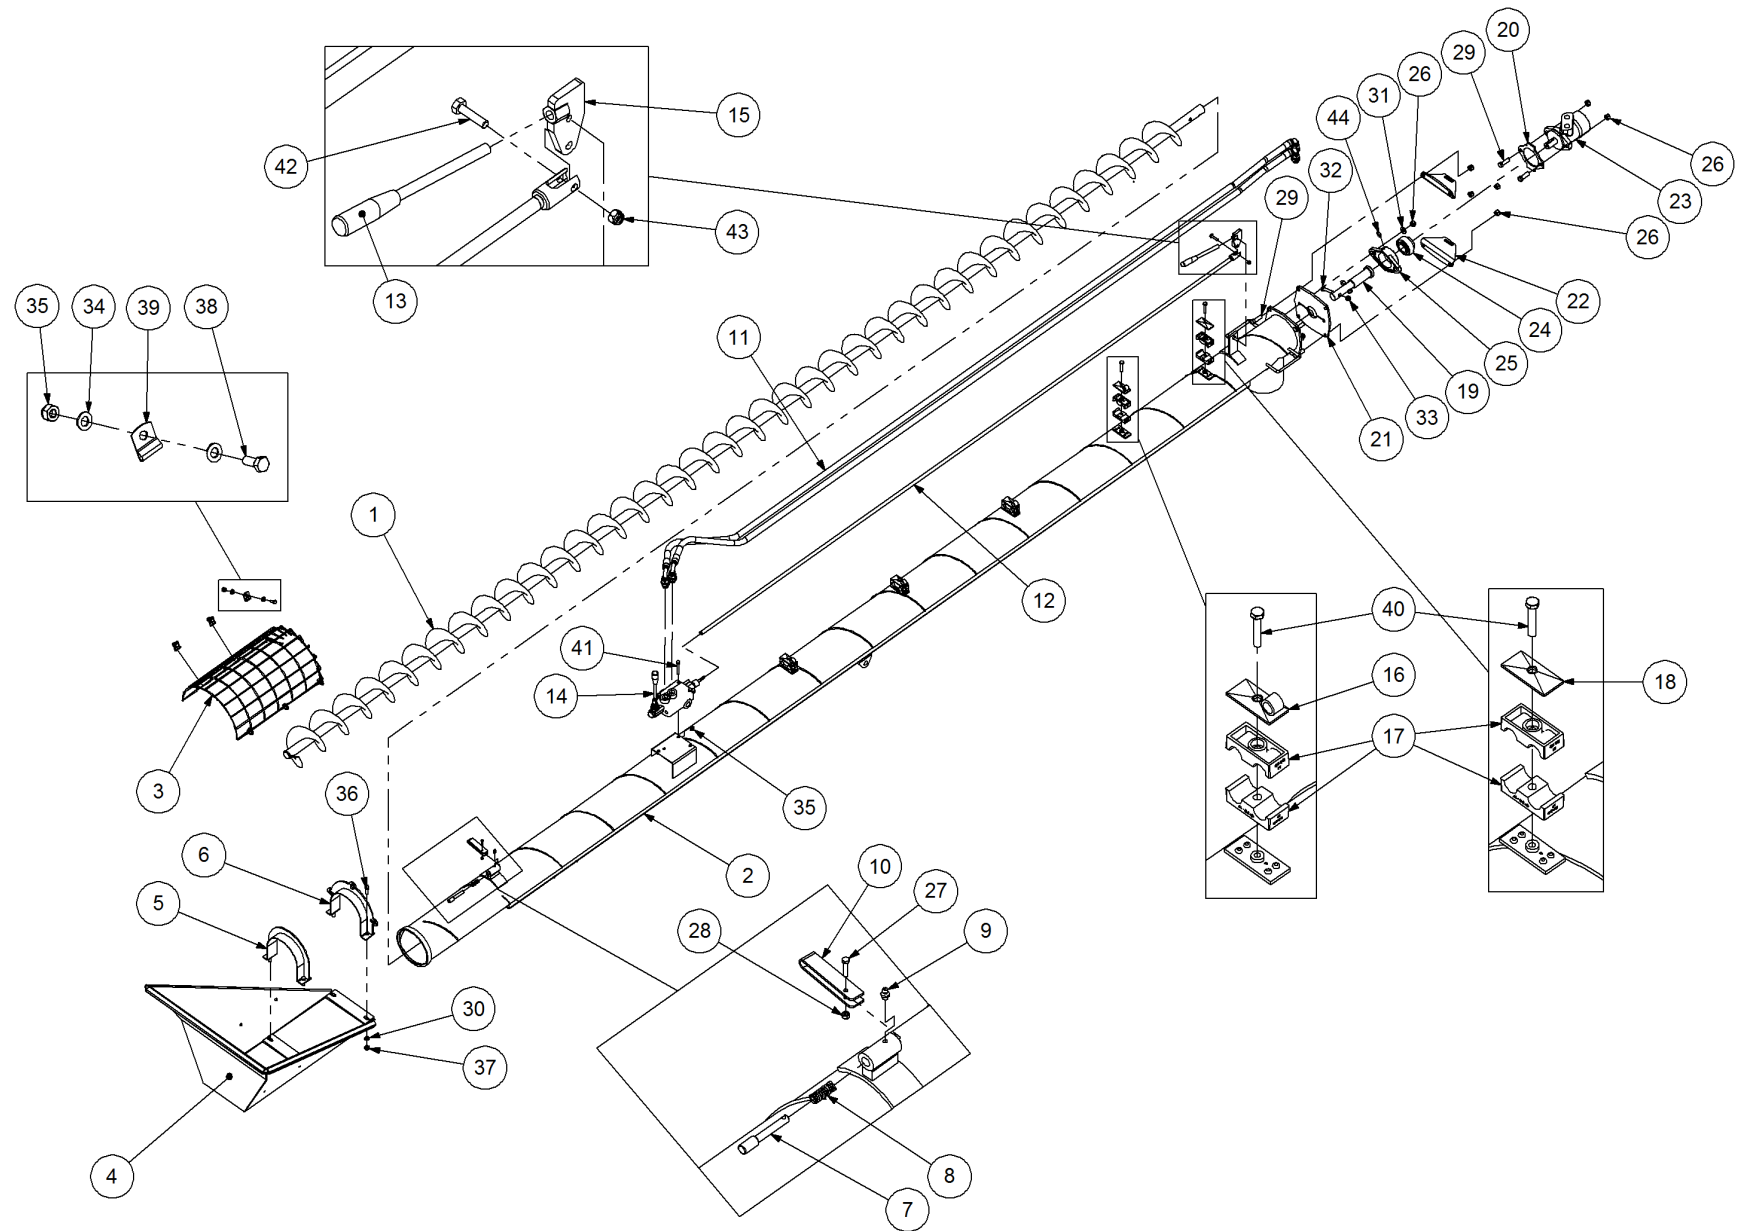

P/N 261300006 Auger Barrel Assy 6"

P/N 261300006 Auger Barrel Assy 6"

Key	Part Number	Description	Qty	Key	Part Number	Description	Qty
1	260452133	Auger Flighting 6"	1	33	080121000	Nut M10 Nyloc	2
2	261306008	Auger Barrel 6"	1	34	085108000	Flat Washer 8 ID	12
3	261455004	Auger Mesh Cover	1	35	080120800	Nut M8 Nyloc	9
4	261453009	Auger Hopper	1	36	000100325	Bolt Hex Hd 3/8" UNC x 1-1/4"	4
5	261454001	Hopper Mounting Bracket	1	37	030130101	Nut 3/8" UNC Nyloc	4
6	261454005	Hopper Mounting Bracket Lugs	1	38	050080208	Bolt Hex Hd M8 x 20	6
7	261609007	Retaining Pin	1	39	096008031	U Clip	6
8	124181357	Spring	1	40	050080458	Bolt Hex Hd M8 x 45	5
9	111206000	Grease Nipple 1/4" UNF	1	41	050080608	Bolt Hex Hd M8 x 60	3
10	279000022	Lock Pin Handle	1	42	000080325	Bolt Hex Hd 5/16" UNC x 1-1/4"	1
11	151300035	Hydraulic Hose & Fittings Kit	1	43	030130081	Nut 5/16" UNC Nyloc	1
12	261456000	Valve Control Rod	1	44	111206675	Grease Nipple 1/4" UNF - 67.5°	1
13	261457011	Handle - M10 x 150 Bolt	1				
14	260902197	Valve - Directional Control	1				
15	261308001	Hydraulic Control Lever	1				
16	261457001	Hydraulic Valve Link Guide	4				
17	156243190	Clamp Pipe Double 19 Dia	5				
18	156263000	Clamp Top Plate	1				
19	260452192	Connector Shaft	1				
20	260452193	Torque Arm	1				
21	260452125	Flange	1				
22	260452194	Torque Arm Retainer	2				
23	260902199	Motor - Hydraulic	1				
24	135420724	Bearing	1				
25	136420700	Bearing Housing - 2 Bolt	1				
26	080121200	Nut M12 Nyloc	8				
27	050050258	Bolt Hex Hd M5 x 25	1				
28	080120500	Nut M5 Nyloc	1				
29	050120408	Bolt Hex Hd M12 x 40	8				
30	035110191	Flat Washer 3/8" ID	5				
31	085112000	Flat Washer 12 ID	4				
32	050100508	Bolt Hex Hd M10 x 50	2