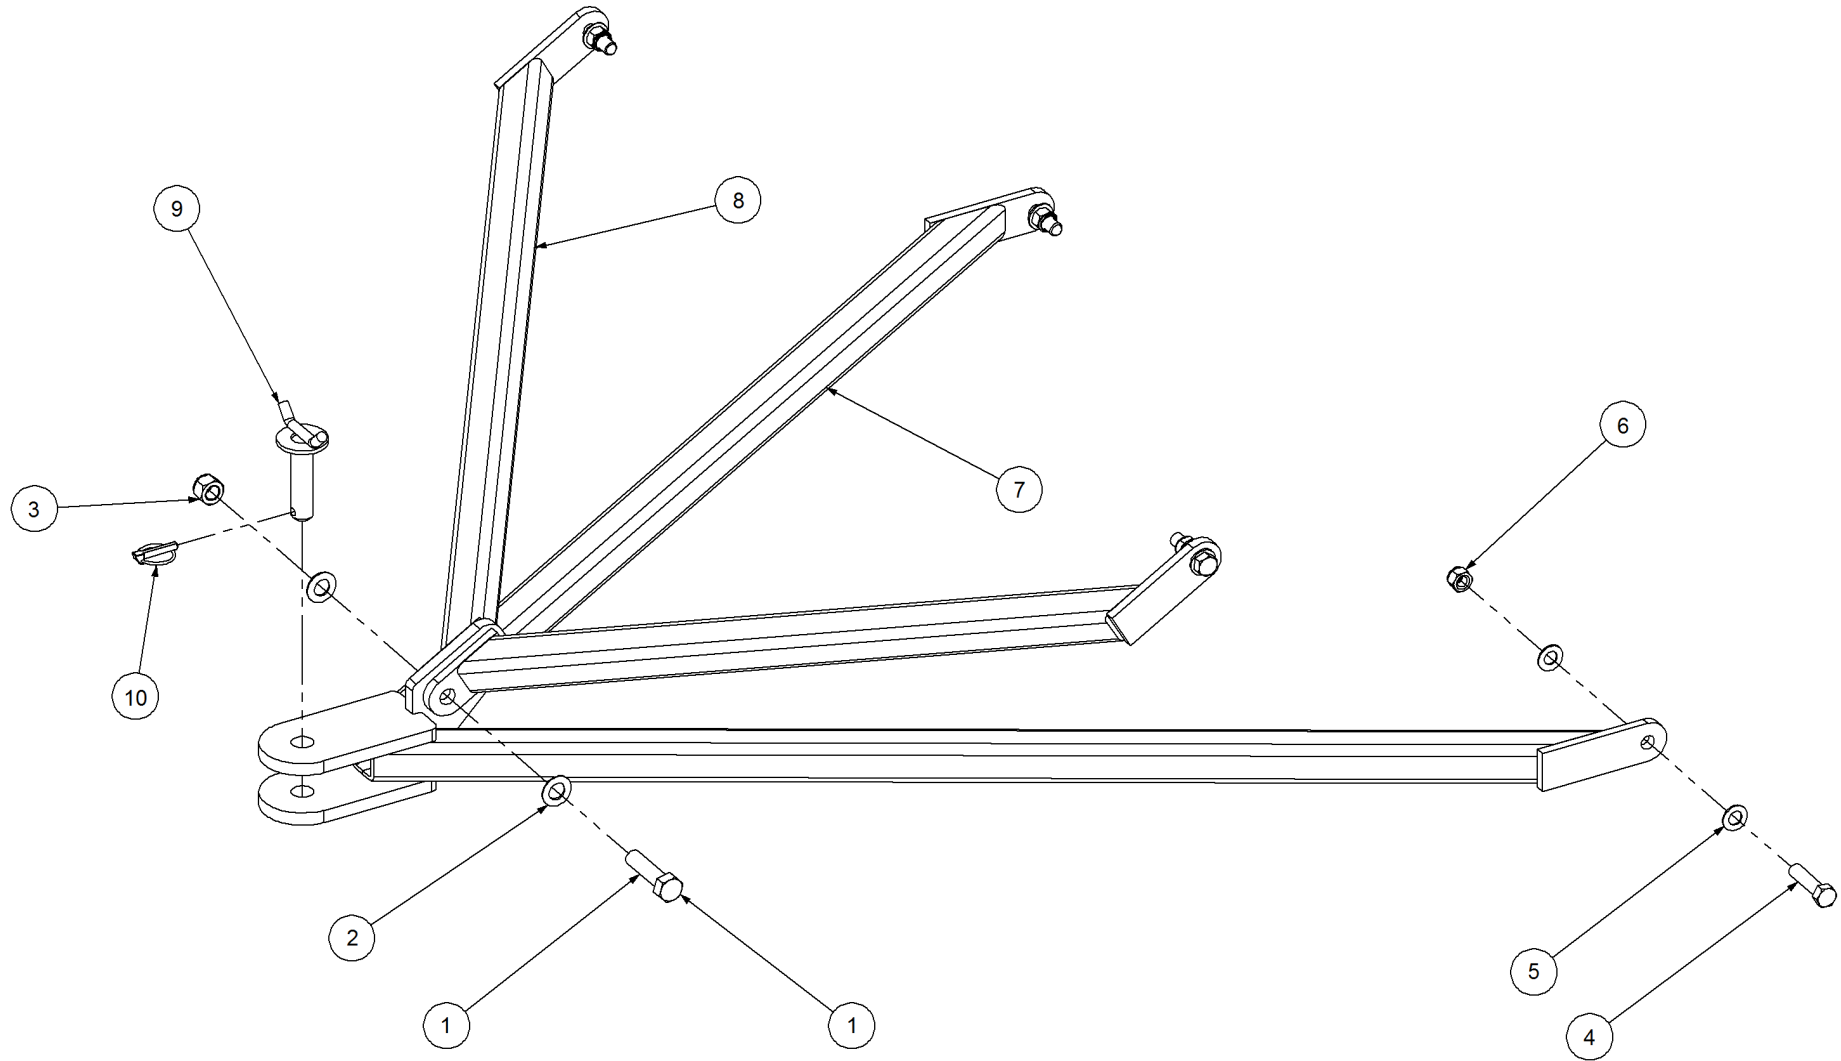

<b>Key</b>	<b>Part Number</b>	<b>Description</b>	<b>Qty</b>
------------	--------------------	--------------------	------------

**P/N 234430000 Harrow Hitch Assy**

Key	Part Number	Description	Qty
1	000190755	Bolt Hex Hd 3/4" UNC x 3"	1
2	035119380	Flat Washer 3/4" ID	2
3	030130191	Nut 3/4" UNC Nyloc	1
4	000160635	Bolt Hex Hd 5/8" UNC x 2-1/2"	4
5	035116351	Flat Washer 5/8" ID	8
6	030130161	Nut 5/8" UNC Nyloc	4
7	234430001	Lower Arm	1
8	234230011	Upper Arm	2
9	234000001	Hitch Pin	1
10	095110036	Lynch Pin 3/8"	1